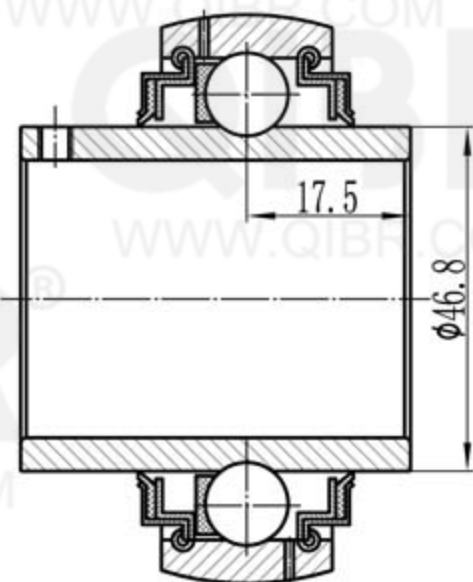

S $\phi$ 72

$\phi$ 31.75 [ $\phi$ 1 1/4 inch]

42.9

19

QIBR

**QIBR**<sup>®</sup>  
BEARINGS

LUOYANG QIBR BEARING CO., LTD  
<http://www.QIBR.com>

INSERT BALL  
BEARING

PART NUMBER  
QGY1104-KRR-B-AS2/V