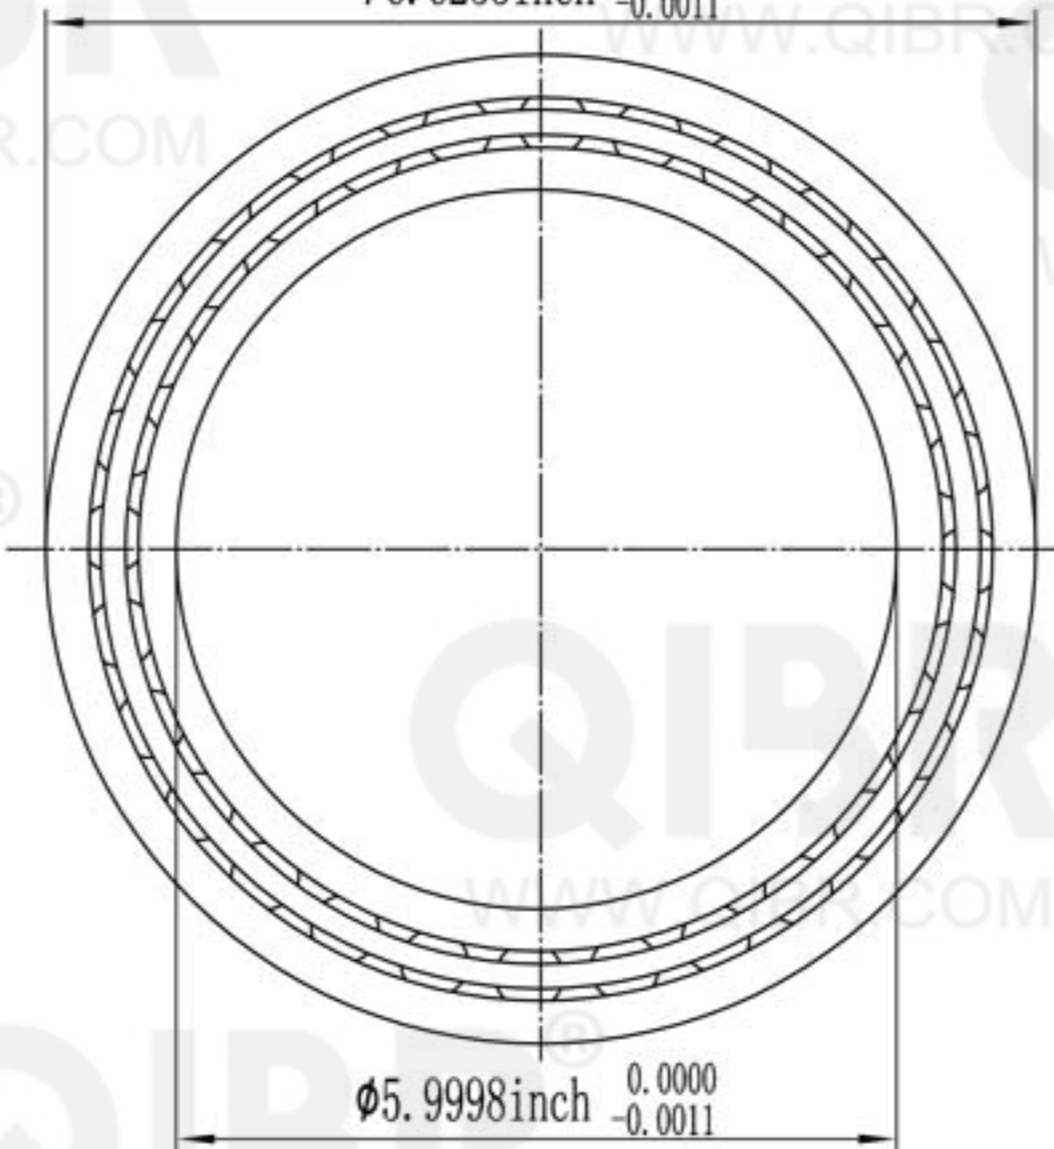

0.3125inch  $\begin{matrix} +0.000 \\ -0.005 \end{matrix}$

$\phi$ 6.6253inch  $\begin{matrix} 0.0000 \\ -0.0011 \end{matrix}$

**QIBR**<sup>®</sup>  
BEARINGS

LUOYANG QIBR BEARING CO., LTD

<http://www.QIBR.com>

THIN SECTION  
ANGULAR CONTACT  
BALL BEARING

PART  
NUMBER QNB060ARO