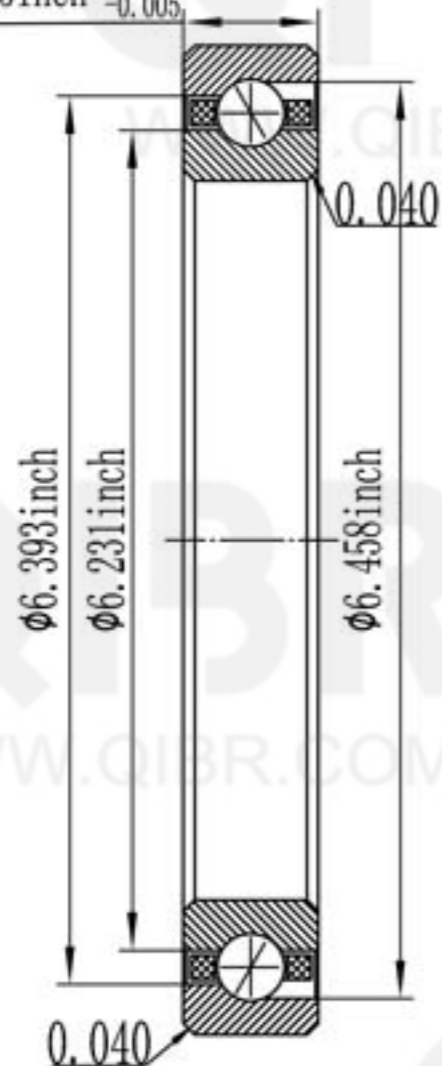

0.3125inch  $\begin{matrix} +0.000 \\ -0.005 \end{matrix}$

$\phi$ 6.6253inch  $\begin{matrix} 0.0000 \\ -0.0011 \end{matrix}$

**QIBR**<sup>®</sup>  
BEARINGS

LUOYANG QIBR BEARING CO., LTD

<http://www.QIBR.com>

THIN SECTION  
ANGULAR CONTACT  
BALL BEARING

PART  
NUMBER QNB060ARO