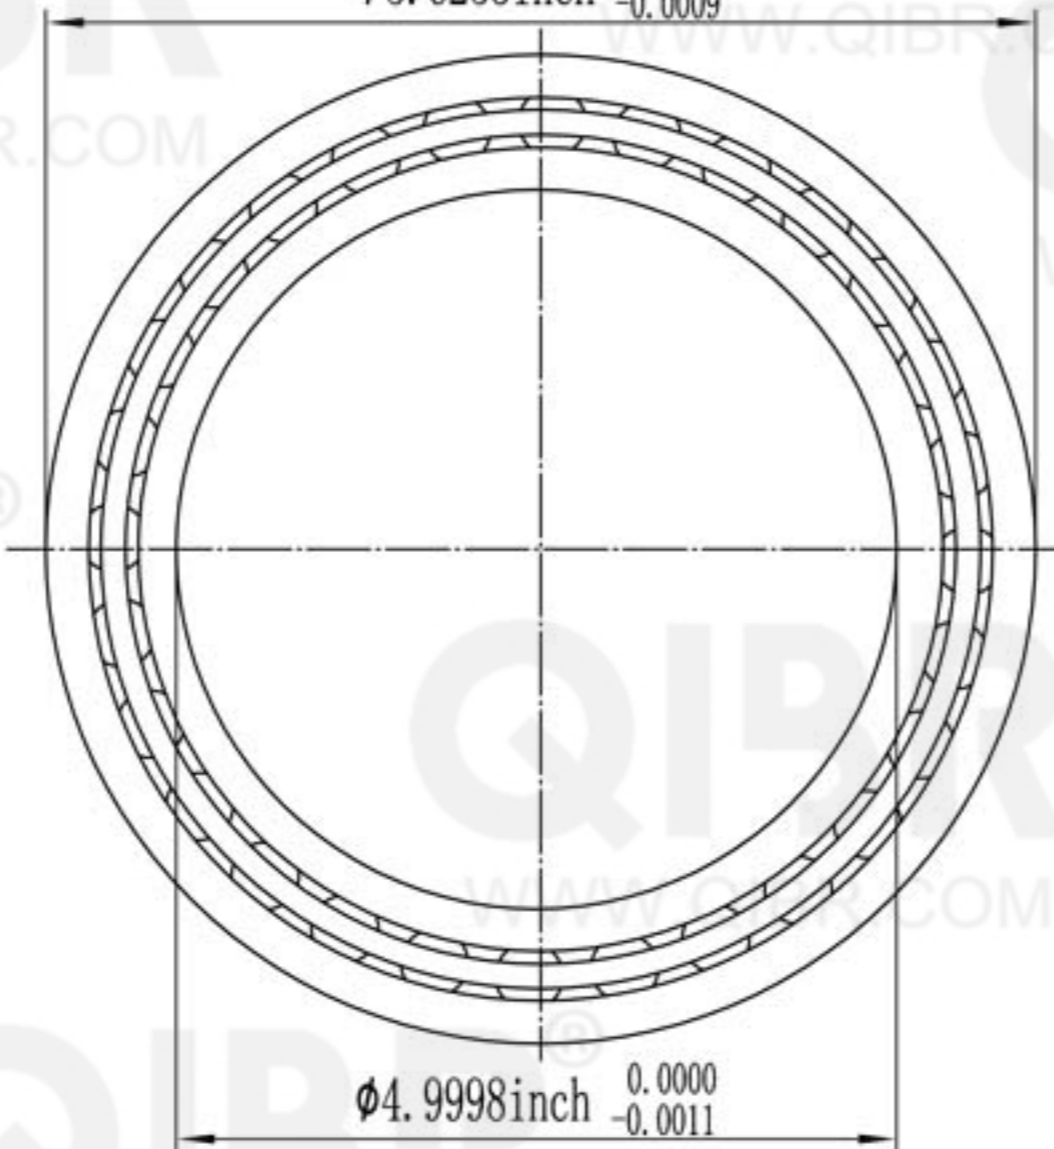

0.3125inch $\begin{matrix} +0.000 \\ -0.005 \end{matrix}$

ϕ 5.6253inch $\begin{matrix} 0.0000 \\ -0.0009 \end{matrix}$

ϕ 4.9998inch $\begin{matrix} 0.0000 \\ -0.0011 \end{matrix}$

QIBR[®]
BEARINGS

LUOYANG QIBR BEARING CO., LTD

<http://www.QIBR.com>

THIN SECTION
ANGULAR CONTACT
BALL BEARING

PART
NUMBER QNB050AR0