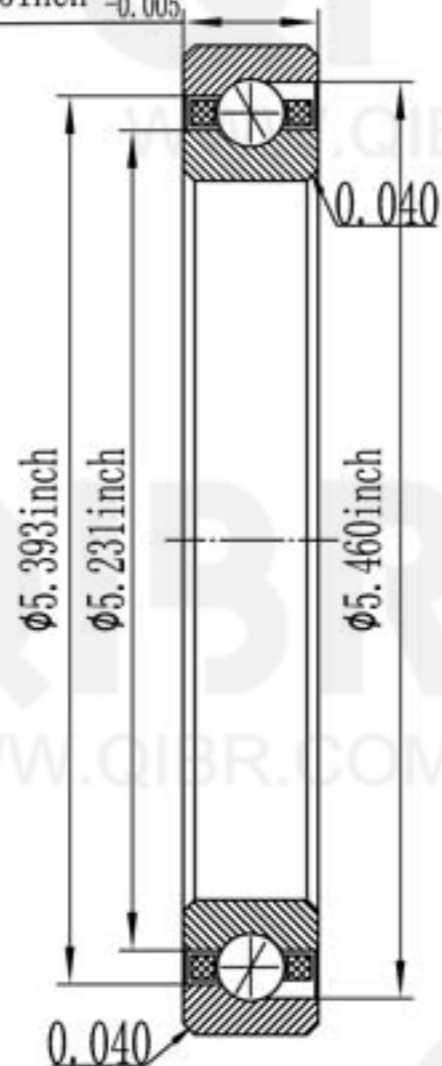

0.3125inch $\begin{matrix} +0.000 \\ -0.005 \end{matrix}$

ϕ 5.6253inch $\begin{matrix} 0.0000 \\ -0.0009 \end{matrix}$

ϕ 4.9998inch $\begin{matrix} 0.0000 \\ -0.0011 \end{matrix}$

QIBR[®]
BEARINGS

LUOYANG QIBR BEARING CO., LTD

<http://www.QIBR.com>

THIN SECTION
ANGULAR CONTACT
BALL BEARING

PART
NUMBER QNB050AR0