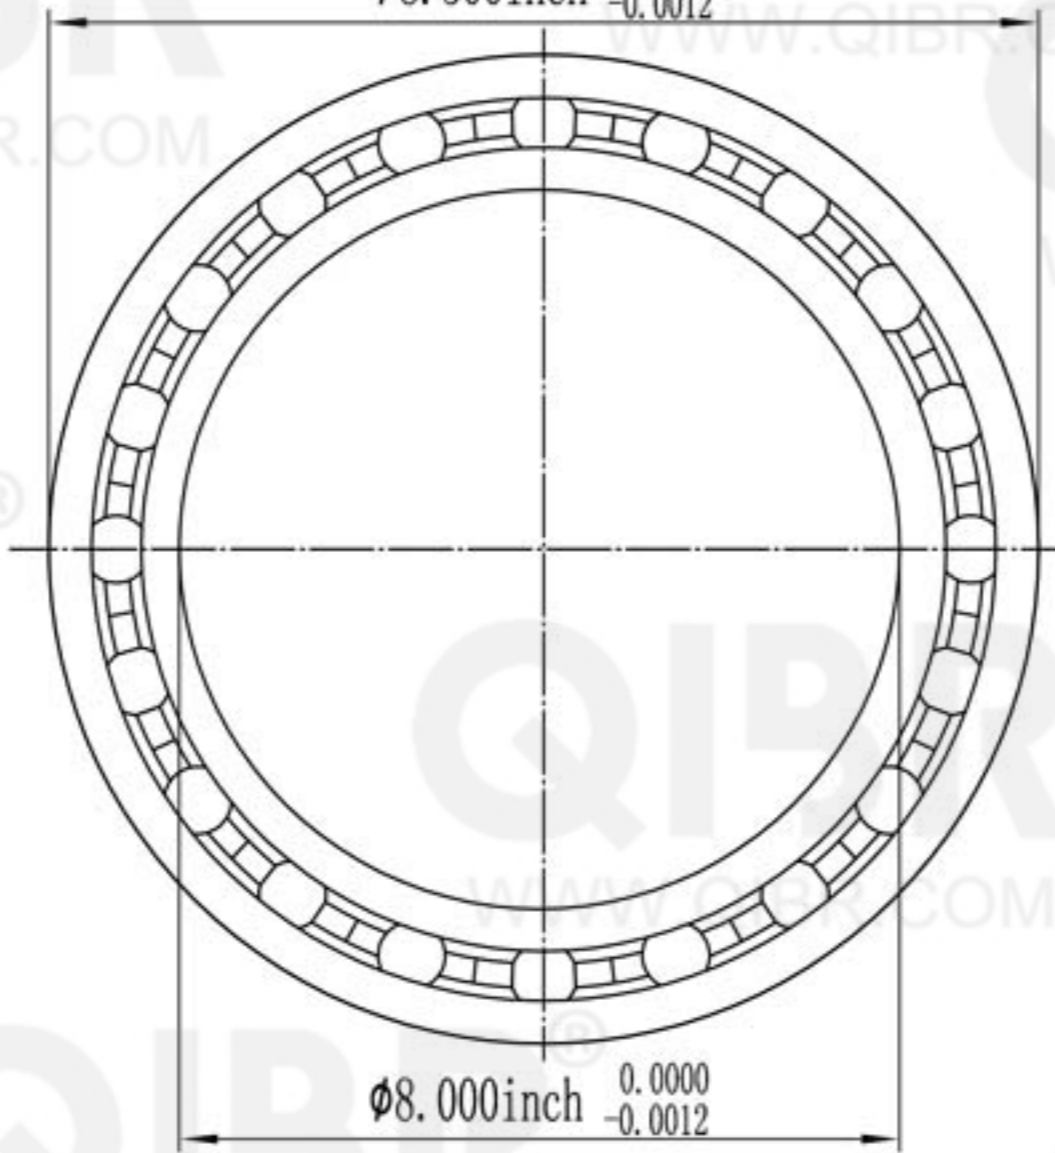

0.250inch  $\begin{matrix} 0.000 \\ -0.005 \end{matrix}$

$\phi 8.500$ inch  $\begin{matrix} 0.0000 \\ -0.0012 \end{matrix}$

**QIBR**<sup>®</sup>  
BEARINGS

LUOYANG QIBR BEARING CO., LTD

<http://www.QIBR.com>

THIN SECTION  
FOUR-POINT CONTACT  
BALL BEARING

PART  
NUMBER QSA080XP0