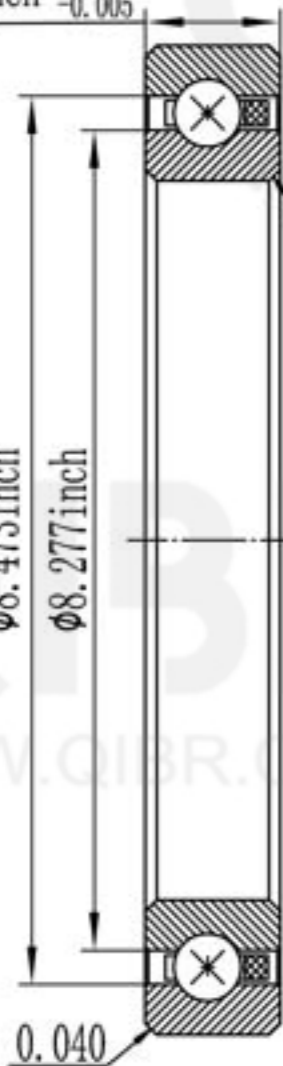

0.375inch  $\begin{matrix} +0.000 \\ -0.005 \end{matrix}$

$\phi 8.473$ inch

$\phi 8.277$ inch

0.040

0.040

$\phi 8.750$ inch  $\begin{matrix} +0.0000 \\ -0.0012 \end{matrix}$

$\phi 8.000$ inch  $\begin{matrix} +0.0000 \\ -0.0012 \end{matrix}$

**QIBR**<sup>®</sup>  
BEARINGS

LUOYANG QIBR BEARING CO., LTD

<http://www.QIBR.com>

THIN SECTION  
FOUR-POINT CONTACT  
BALL BEARING

PART  
NUMBER QSC080XPO