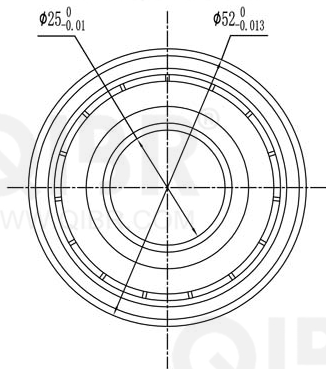

QIBR®

WWW.QIBR.COM