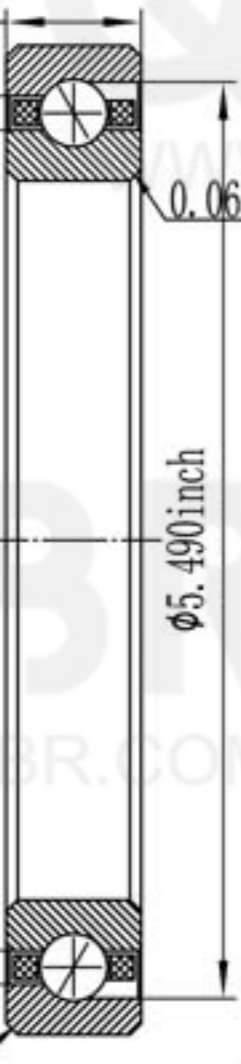

0.500inch $\begin{matrix} +0.000 \\ -0.005 \end{matrix}$

$\phi 5.380$ inch

$\phi 5.120$ inch

$\phi 5.490$ inch

0.06

$\phi 5.750$ inch $\begin{matrix} +0.0000 \\ -0.0008 \end{matrix}$

$\phi 4.750$ inch $\begin{matrix} +0.0000 \\ -0.0010 \end{matrix}$

QIBR[®]
BEARINGS

LUOYANG QIBR BEARING CO., LTD

<http://www.QIBR.com>

THIN SECTION
ANGULAR CONTACT
BALL BEARING

PART
NUMBER QSD047ARO