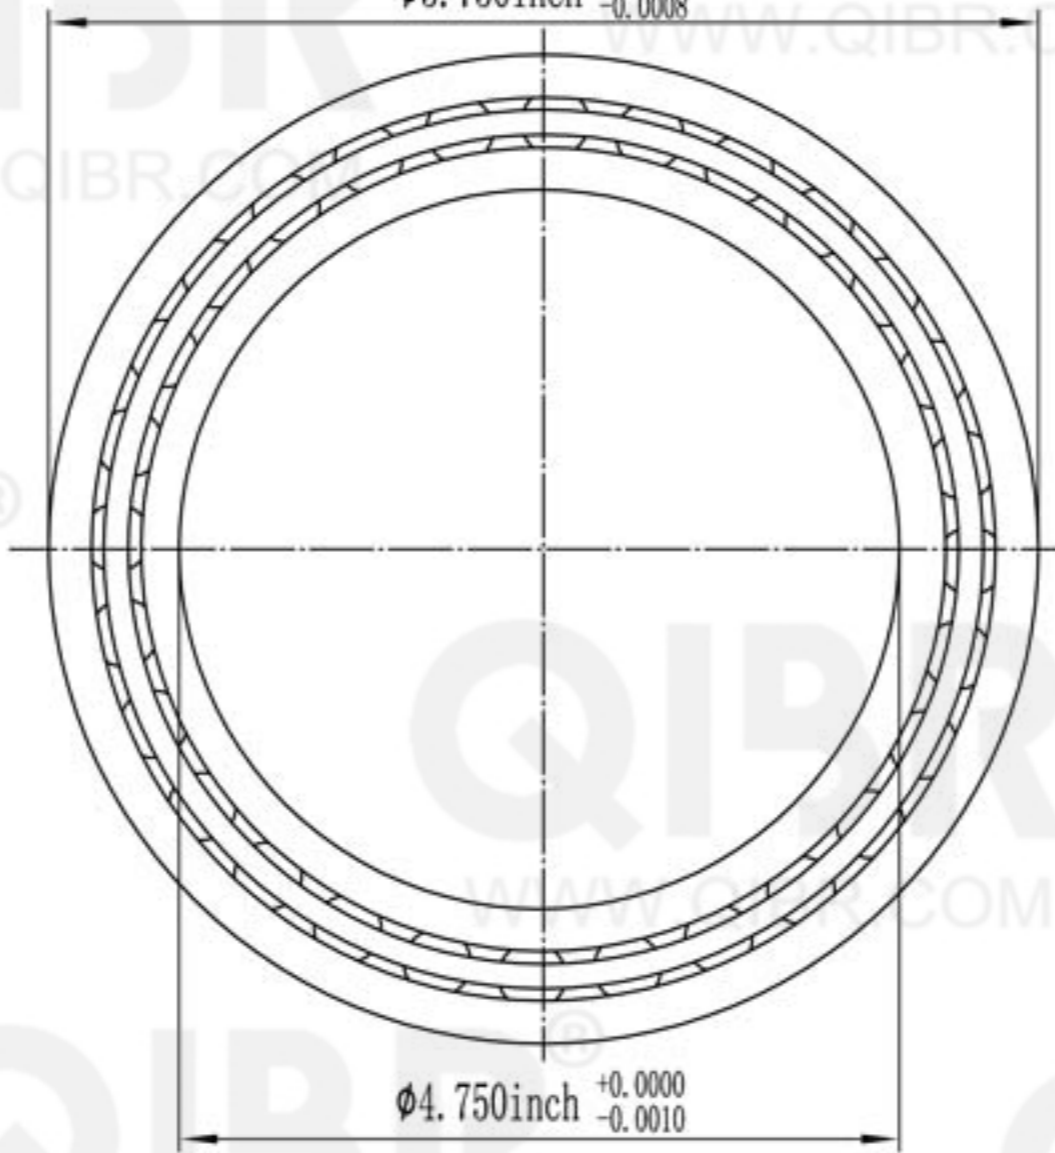

0.500inch $\begin{matrix} +0.000 \\ -0.005 \end{matrix}$

$\phi 5.380$ inch

$\phi 5.120$ inch

$\phi 5.490$ inch

0.06

$\phi 5.750$ inch $\begin{matrix} +0.0000 \\ -0.0008 \end{matrix}$

$\phi 4.750$ inch $\begin{matrix} +0.0000 \\ -0.0010 \end{matrix}$

QIBR[®]
BEARINGS

LUOYANG QIBR BEARING CO., LTD

<http://www.QIBR.com>

THIN SECTION
ANGULAR CONTACT
BALL BEARING

PART
NUMBER QSD047ARO