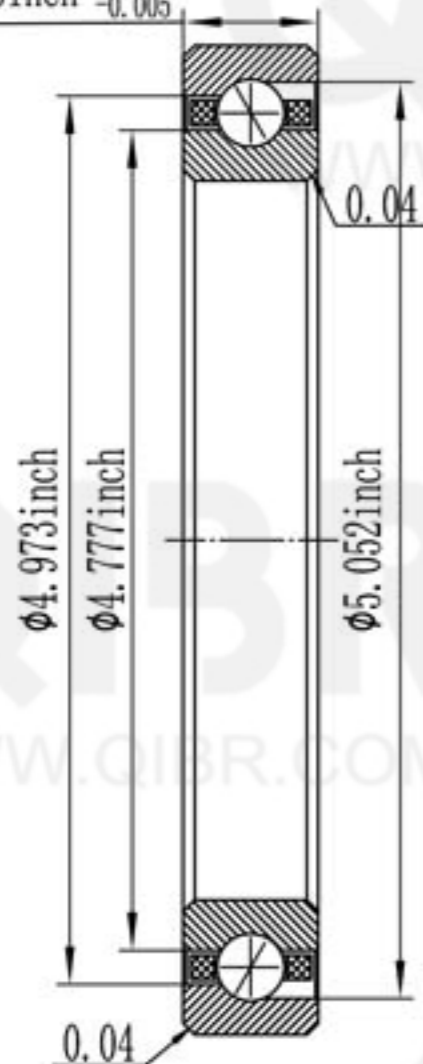

0.375inch  $\begin{matrix} +0.000 \\ -0.005 \end{matrix}$

$\phi 4.973$ inch

$\phi 4.777$ inch

$\phi 5.052$ inch

0.04

0.04

$\phi 5.250$ inch  $\begin{matrix} +0.0000 \\ -0.0008 \end{matrix}$

$\phi 4.500$ inch  $\begin{matrix} +0.0000 \\ -0.0008 \end{matrix}$

**QIBR**<sup>®</sup>  
BEARINGS

LUOYANG QIBR BEARING CO., LTD

<http://www.QIBR.com>

THIN SECTION  
ANGULAR CONTACT  
BALL BEARING

PART  
NUMBER QSC045AR0