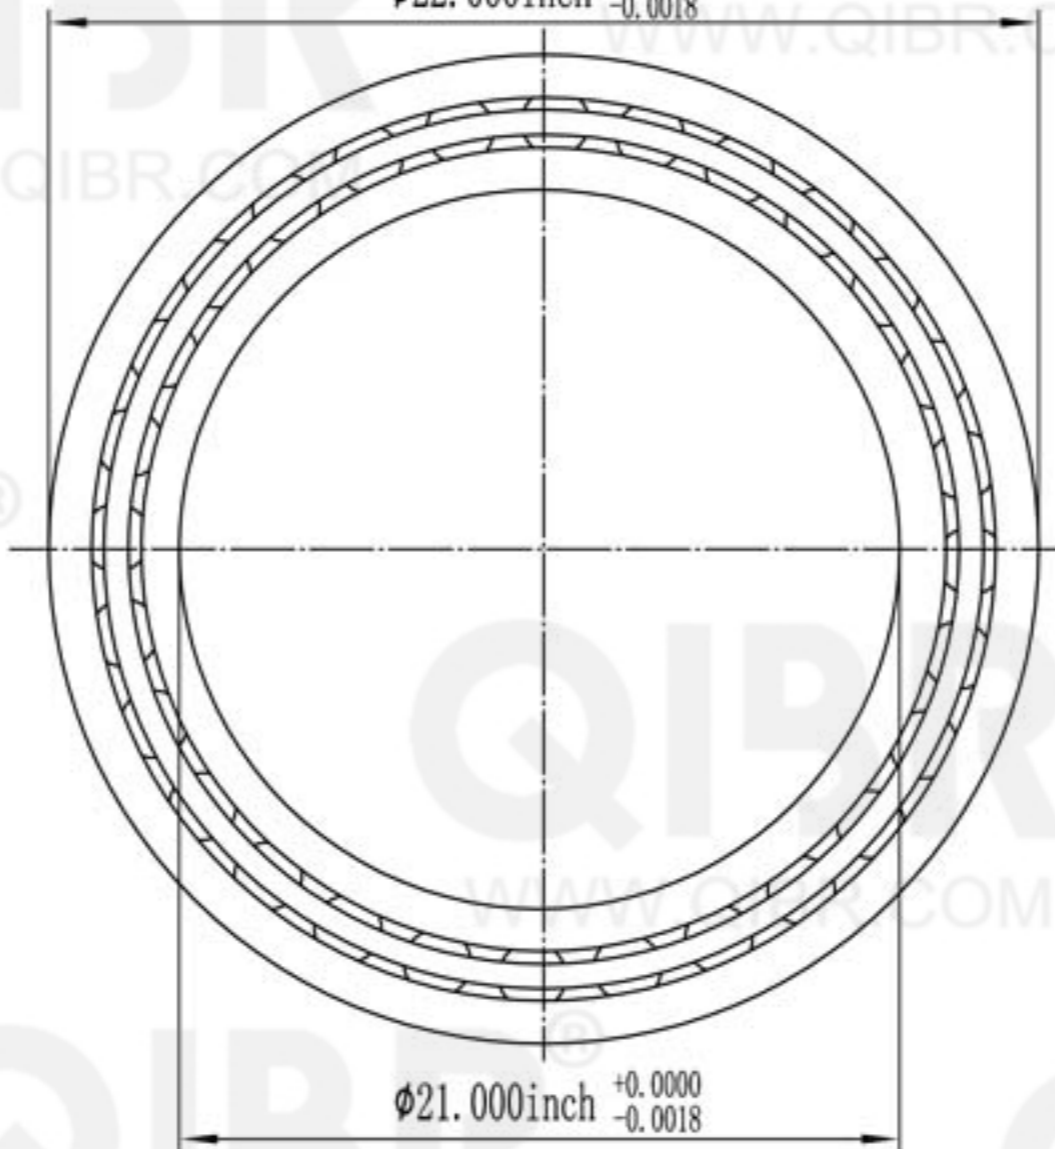

0.500inch  $\begin{matrix} +0.000 \\ -0.010 \end{matrix}$

$\phi 22.000$ inch  $\begin{matrix} +0.0000 \\ -0.0018 \end{matrix}$

$\phi 21.630$ inch

$\phi 21.370$ inch

$\phi 21.700$ inch

$\phi 21.000$ inch  $\begin{matrix} +0.0000 \\ -0.0018 \end{matrix}$

**QIBR**<sup>®</sup>  
BEARINGS

LUOYANG QIBR BEARING CO., LTD

<http://www.QIBR.com>

THIN SECTION  
ANGULAR CONTACT  
BALL BEARING

PART  
NUMBER QSD210ARO