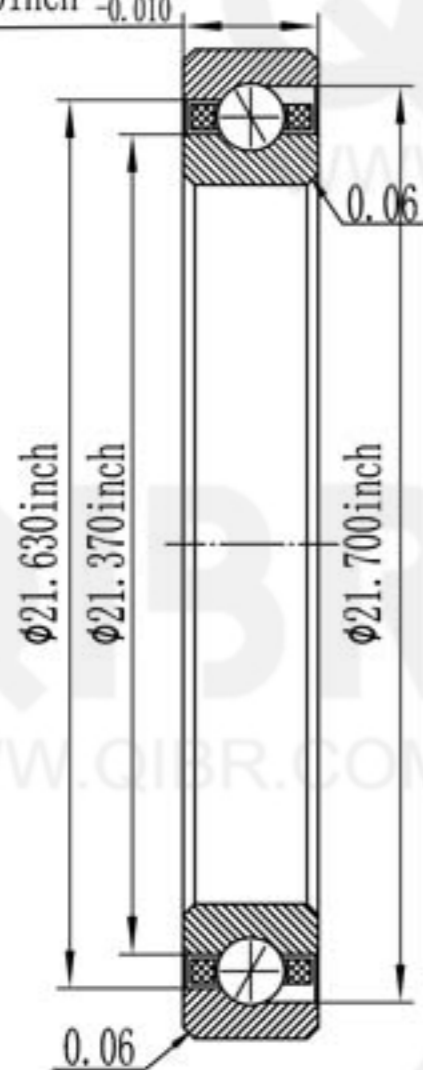

0.500inch  $\begin{matrix} +0.000 \\ -0.010 \end{matrix}$

$\phi 22.000$ inch  $\begin{matrix} +0.0000 \\ -0.0018 \end{matrix}$

$\phi 21.630$ inch

$\phi 21.370$ inch

$\phi 21.700$ inch

$\phi 21.000$ inch  $\begin{matrix} +0.0000 \\ -0.0018 \end{matrix}$

**QIBR**<sup>®</sup>  
BEARINGS

LUOYANG QIBR BEARING CO., LTD

<http://www.QIBR.com>

THIN SECTION  
ANGULAR CONTACT  
BALL BEARING

PART  
NUMBER QSD210ARO