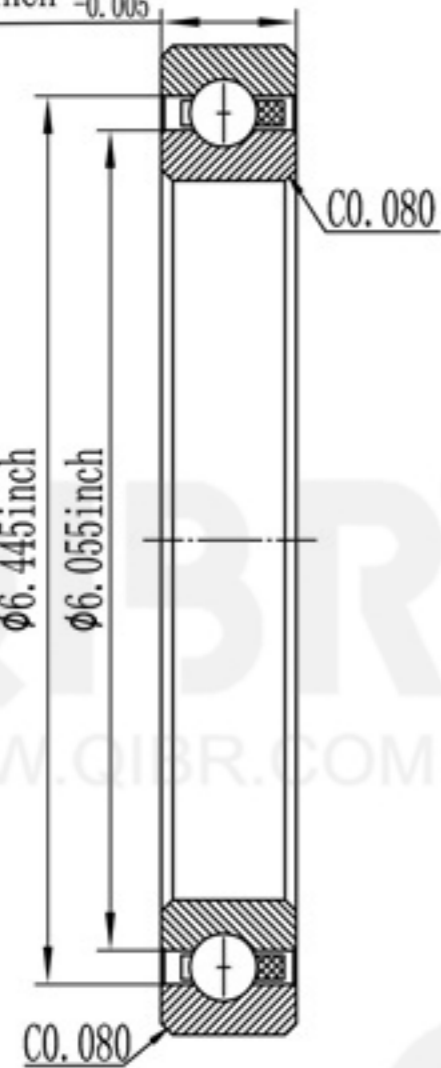

0.750inch $\begin{matrix} +0.000 \\ -0.005 \end{matrix}$

$\phi 6.445$ inch
 $\phi 6.055$ inch

$\phi 7.000$ inch $\begin{matrix} +0.0000 \\ -0.0010 \end{matrix}$

$\phi 5.500$ inch $\begin{matrix} +0.0000 \\ -0.0010 \end{matrix}$

QIBR[®]
BEARINGS

LUOYANG QIBR BEARING CO., LTD
<http://www.QIBR.com>

THIN SECTION
DEEP GROOVE
BALL BEARING

PART
NUMBER QKF055CPO