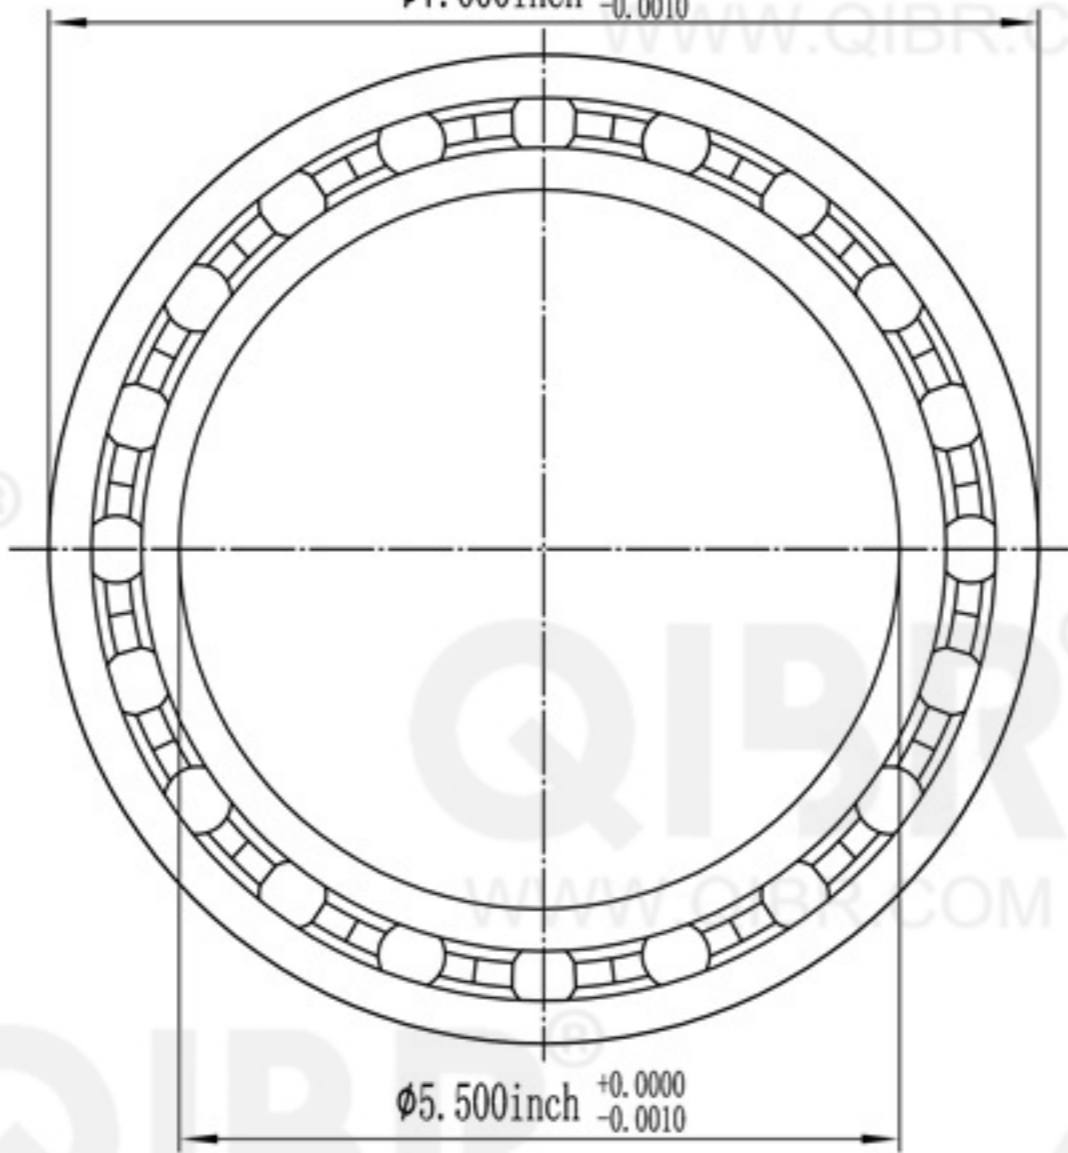

0.750inch $\begin{matrix} +0.000 \\ -0.005 \end{matrix}$

$\phi 6.445$ inch
 $\phi 6.055$ inch

$\phi 7.000$ inch $\begin{matrix} +0.0000 \\ -0.0010 \end{matrix}$

$\phi 5.500$ inch $\begin{matrix} +0.0000 \\ -0.0010 \end{matrix}$

QIBR[®]
BEARINGS

LUOYANG QIBR BEARING CO., LTD
<http://www.QIBR.com>

THIN SECTION
DEEP GROOVE
BALL BEARING

PART
NUMBER QKF055CPO