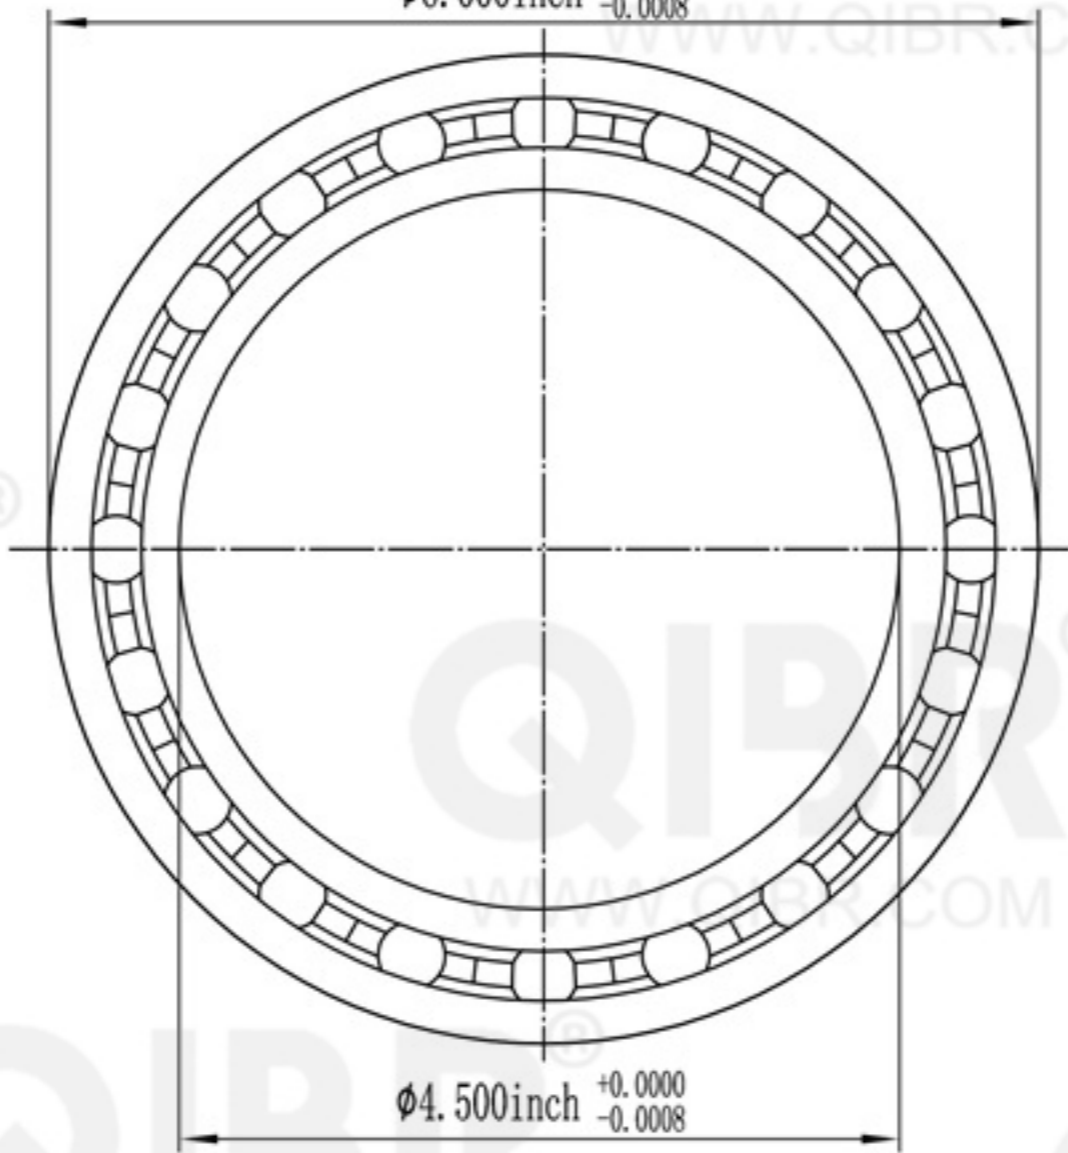

0.750inch $\begin{matrix} +0.000 \\ -0.005 \end{matrix}$

$\phi 6.000$ inch $\begin{matrix} +0.0000 \\ -0.0008 \end{matrix}$

$\phi 4.500$ inch $\begin{matrix} +0.0000 \\ -0.0008 \end{matrix}$

QIBR[®]
BEARINGS

LUOYANG QIBR BEARING CO., LTD
<http://www.QIBR.com>

THIN SECTION
DEEP GROOVE
BALL BEARING

PART
NUMBER QKF045CPO