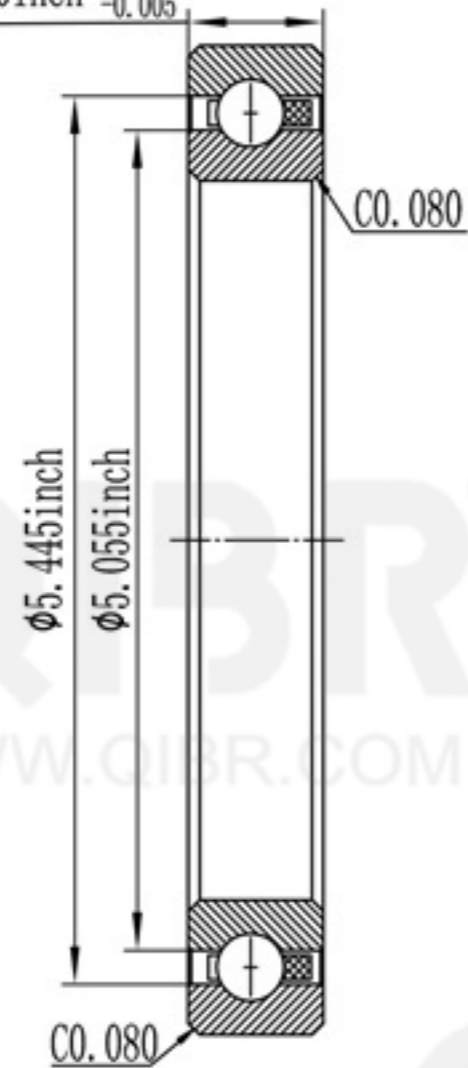

0.750inch $\begin{matrix} +0.000 \\ -0.005 \end{matrix}$

$\phi 6.000$ inch $\begin{matrix} +0.0000 \\ -0.0008 \end{matrix}$

$\phi 4.500$ inch $\begin{matrix} +0.0000 \\ -0.0008 \end{matrix}$

QIBR[®]
BEARINGS

LUOYANG QIBR BEARING CO., LTD
<http://www.QIBR.com>

THIN SECTION
DEEP GROOVE
BALL BEARING

PART
NUMBER QKF045CPO