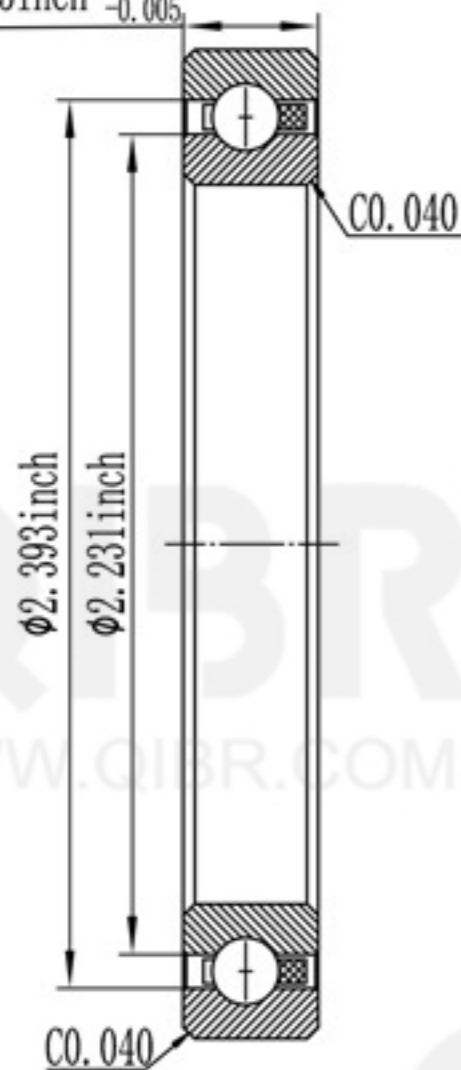

0.3125inch  $\begin{matrix} +0.000 \\ -0.005 \end{matrix}$

$\phi$ 2.625inch  $\begin{matrix} +0.0000 \\ -0.0005 \end{matrix}$

**QIBR**<sup>®</sup>  
BEARINGS

LUOYANG QIBR BEARING CO., LTD  
<http://www.QIBR.com>

THIN SECTION  
DEEP GROOVE  
BALL BEARING

PART  
NUMBER QKB020CPO