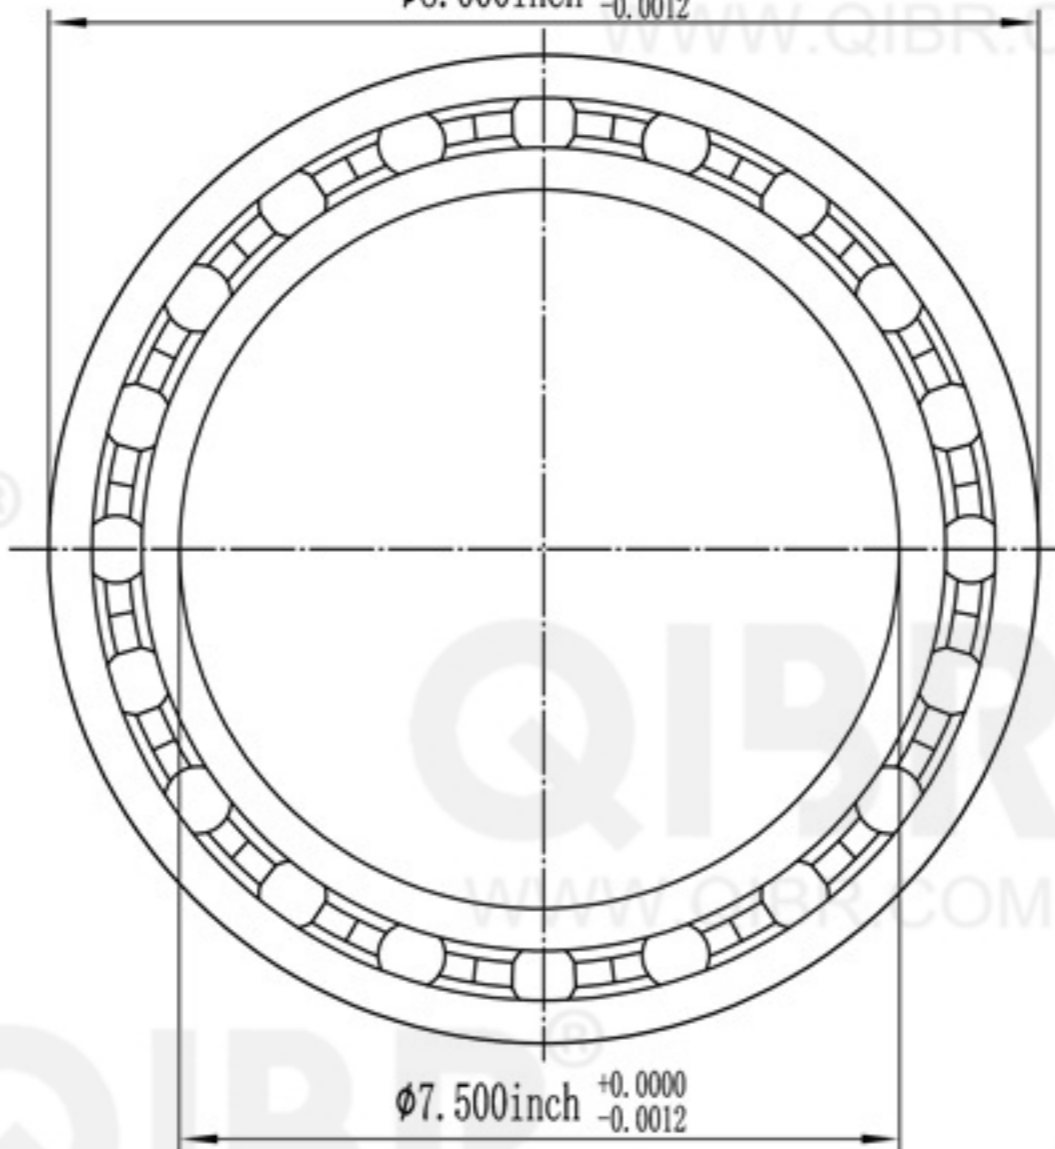

0.250inch $\begin{matrix} +0.000 \\ -0.005 \end{matrix}$

$\phi 7.814$ inch

$\phi 7.686$ inch

C0.025

C0.025

$\phi 8.000$ inch $\begin{matrix} +0.0000 \\ -0.0012 \end{matrix}$

$\phi 7.500$ inch $\begin{matrix} +0.0000 \\ -0.0012 \end{matrix}$

QIBR[®]
BEARINGS

LUOYANG QIBR BEARING CO., LTD

<http://www.QIBR.com>

THIN SECTION
DEEP GROOVE
BALL BEARING

PART
NUMBER QKA075CPO