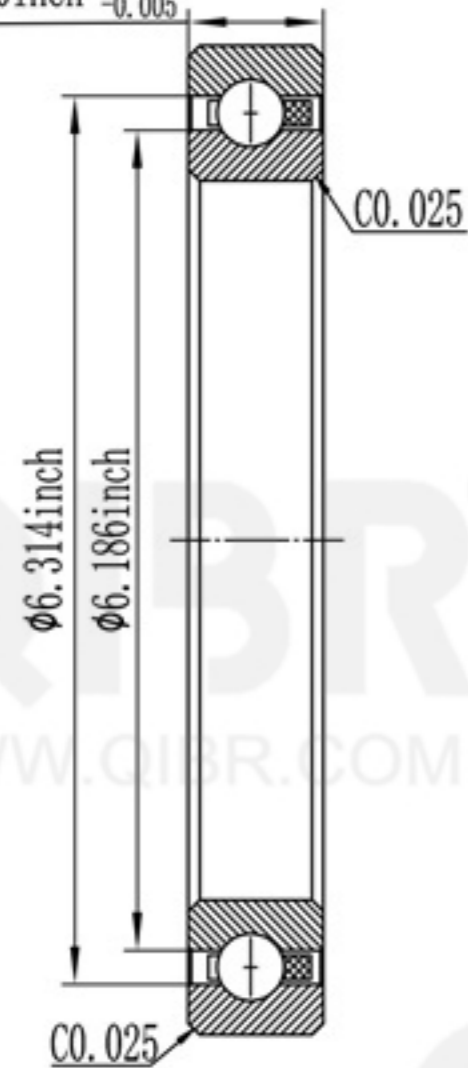

0.250inch $\begin{matrix} +0.000 \\ -0.005 \end{matrix}$

ϕ 6.500inch $\begin{matrix} +0.0000 \\ -0.0010 \end{matrix}$

ϕ 6.000inch $\begin{matrix} +0.0000 \\ -0.0010 \end{matrix}$

QIBR[®]
BEARINGS

LUOYANG QIBR BEARING CO., LTD
<http://www.QIBR.com>

THIN SECTION
DEEP GROOVE
BALL BEARING

PART
NUMBER QKA060CPO