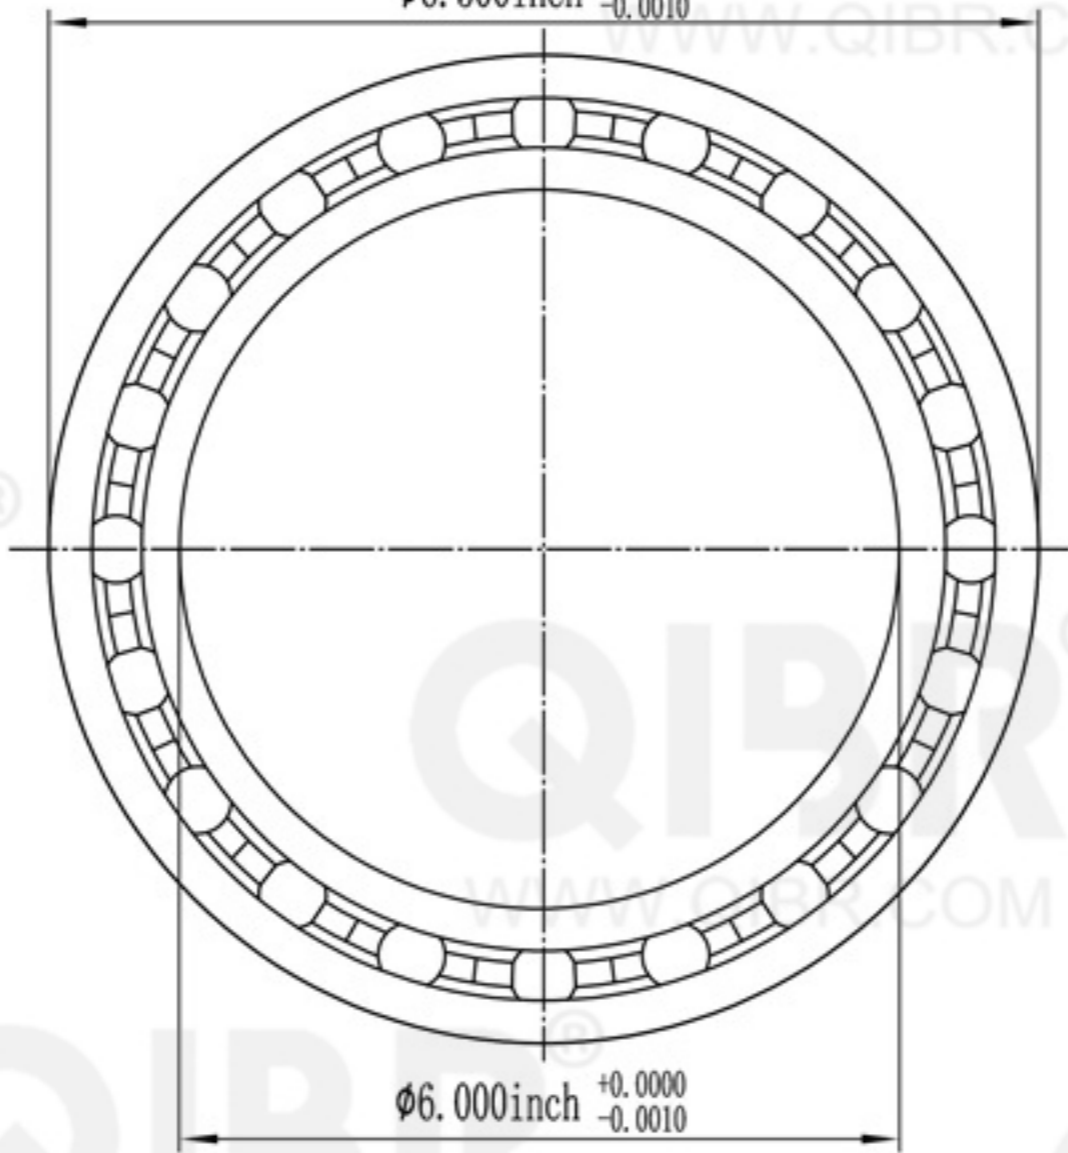

0.250inch $\begin{matrix} +0.000 \\ -0.005 \end{matrix}$

ϕ 6.500inch $\begin{matrix} +0.0000 \\ -0.0010 \end{matrix}$

ϕ 6.000inch $\begin{matrix} +0.0000 \\ -0.0010 \end{matrix}$

QIBR[®]
BEARINGS

LUOYANG QIBR BEARING CO., LTD
<http://www.QIBR.com>

THIN SECTION
DEEP GROOVE
BALL BEARING

PART
NUMBER QKA060CPO