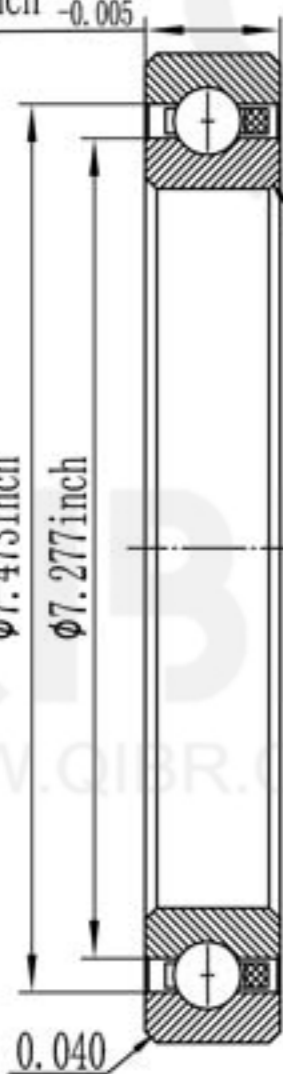

0.375inch $\begin{matrix} +0.000 \\ -0.005 \end{matrix}$

$\phi 7.473$ inch

$\phi 7.277$ inch

0.040

0.040

$\phi 7.750$ inch $\begin{matrix} +0.0000 \\ -0.0012 \end{matrix}$

$\phi 7.000$ inch $\begin{matrix} +0.0000 \\ -0.0010 \end{matrix}$

QIBR[®]
BEARINGS

LUOYANG QIBR BEARING CO., LTD

<http://www.QIBR.com>

THIN SECTION
DEEP GROOVE
BALL BEARING

PART
NUMBER QSC070CPO