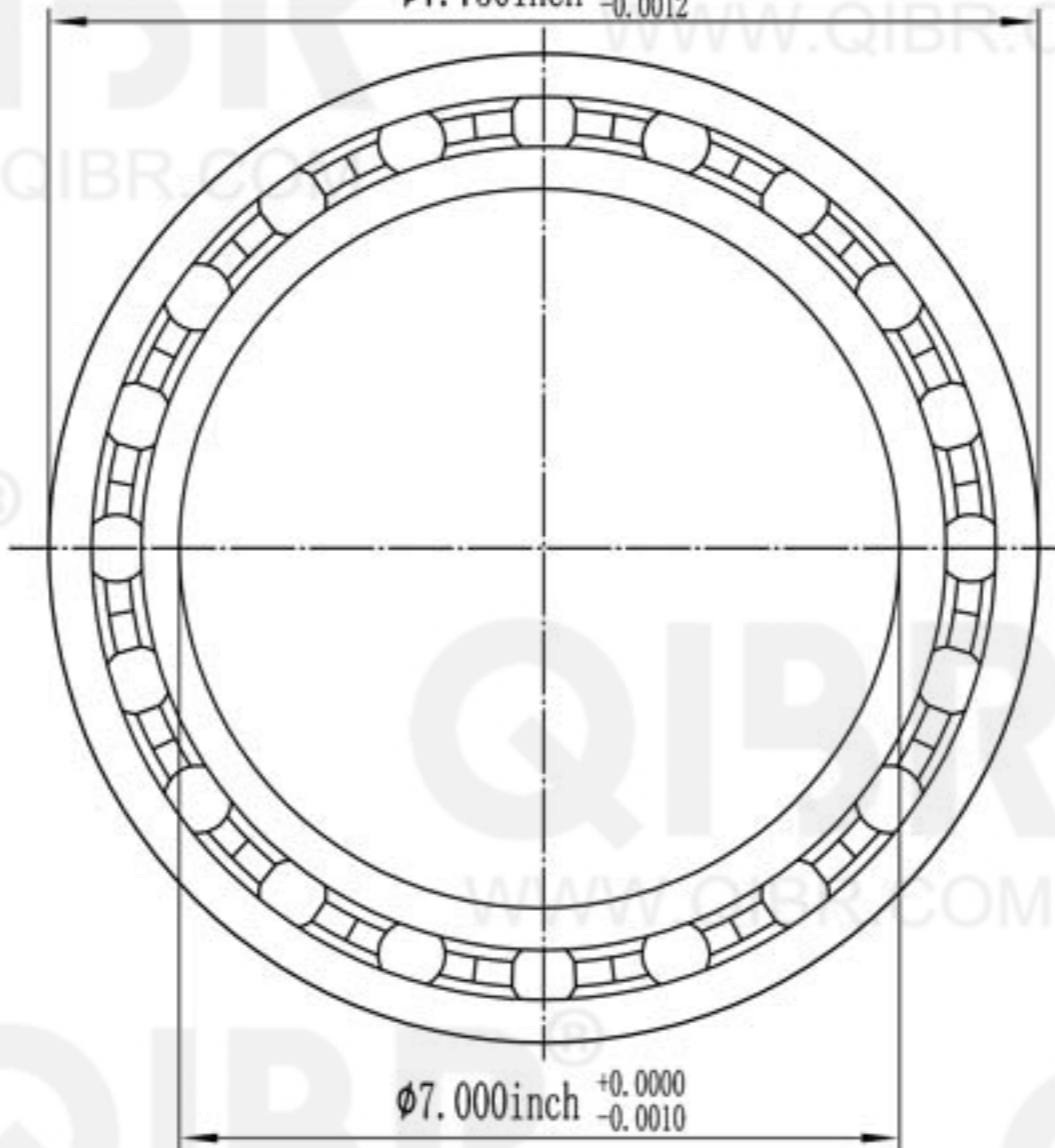

0.375inch $\begin{matrix} +0.000 \\ -0.005 \end{matrix}$

$\phi 7.473$ inch

$\phi 7.277$ inch

0.040

0.040

$\phi 7.750$ inch $\begin{matrix} +0.0000 \\ -0.0012 \end{matrix}$

$\phi 7.000$ inch $\begin{matrix} +0.0000 \\ -0.0010 \end{matrix}$

QIBR[®]
BEARINGS

LUOYANG QIBR BEARING CO., LTD

<http://www.QIBR.com>

THIN SECTION
DEEP GROOVE
BALL BEARING

PART
NUMBER QSC070CPO