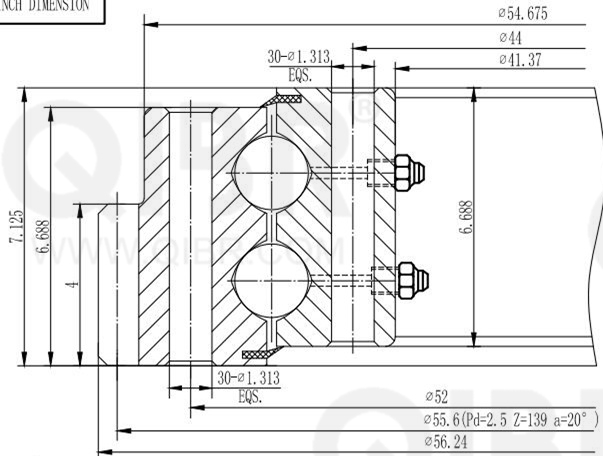

INCH DIMENSION

<p><b>QIBR</b> BEARINGS</p>		<p>LUOYANG QIBR BEARING CO., LTD</p> <p><a href="http://www.QIBR.com">http://www.QIBR.com</a></p>	
<p>EIGHT-POINT CONTACT BALL SLEWING BEARING</p>		<p>PART NUMBER Q16265001</p>	